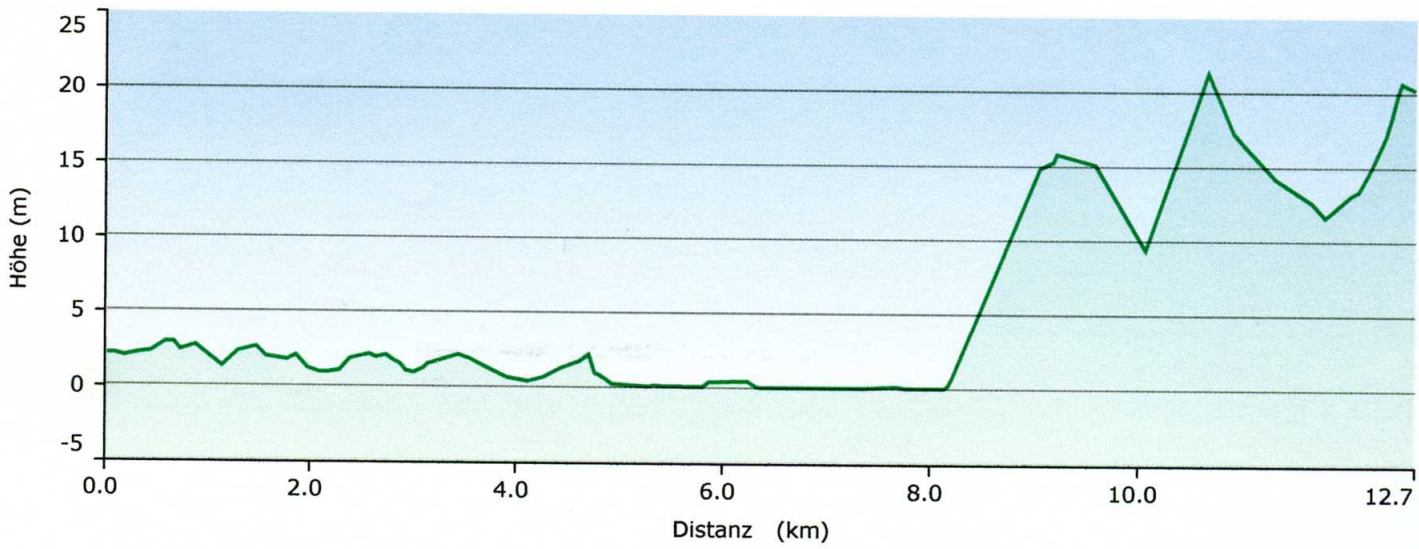

Grafik

TOPO Deutschland V6 PRO
 Geoinformationen © Vermessungsverwaltungen der Bundesländer
 und BKG (www.bkg.bund.de)
 Hausumringe Deutschland © GeoBasis-DE/GEObasis.nrw 2012
 © 2010 Intermap Technologies Inc. All rights reserved.
 © 2012 NAVTEQ. All rights reserved.
 © ADFC, Bett & Bike
 © Alpstain Tourismus GmbH & Co. KG
 © Deutscher Wanderverband
 © GARMIN DEUTSCHLAND GMBH 2013